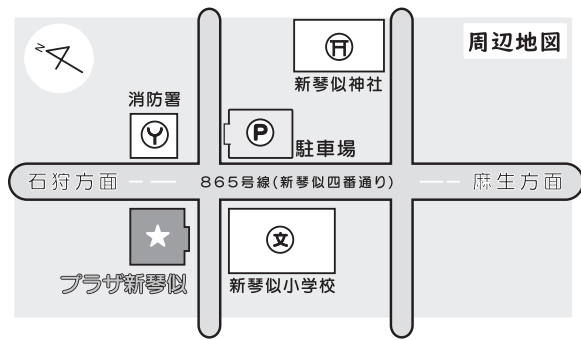

5歳~小学3年生までのお子様と親御様でのペア参加が必須!

※お子様のみの参加はできません

STEP QRコードを読み取る

① お申込みフォームへ移動します

STEP お申込みフォームに入力

② 申込み注意事項をご一読いただき、必要事項をご入力の上、参加したい教室を選択  
「申し込む」ボタンを押してください  
※ 自動返信メールはございません

STEP

③ 6月21日応募結果ご案内メール送付予定

応募者多数の場合は抽選とさせていただきます  
21日以降にメールが届かない場合はお手数ですがお電話にてお問い合わせください

教室のつぎは…?

8月9日 レッツ!将棋大会!

全3回の教室をとおして学んだことをいかに実際に将棋を指してみよう♪  
大会でも“楽しむ♪こと”が目標です

大会のみの参加もOK! 詳細はLINE登録をして確認してね!

会場：プラザ新琴似

札幌市北区新琴似7条4丁目

地下鉄南北線 「麻生駅」徒歩10分