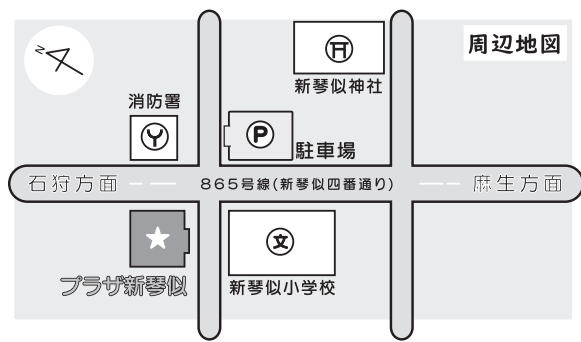

※お子様のみの参加はできません

STEP QRコードを読み取る

① お申込みフォームへ移動します

STEP お申込みフォームに入力

② 申込み注意事項をご一読いただき、必要事項をご入力の上、参加したい教室を選択
「申し込む」ボタンを押してください
※ 自動返信メールはございません

STEP

③ 6月21日応募結果ご案内メール送付予定

応募者多数の場合は抽選とさせていただきます
21日以降にメールが届かない場合はお手数ですがお電話にてお問い合わせください

教室のつぎは…?

8月9日 レッツ!将棋大会!

全3回の教室をとおして学んだことをいかに実際に将棋を指してみよう♪
大会でも“楽しむ♪こと”が目標です

大会のみの参加もOK! 詳細はLINE登録をして確認してね!

会場：プラザ新琴似

札幌市北区新琴似7条4丁目

地下鉄南北線

「麻生駅」徒歩10分